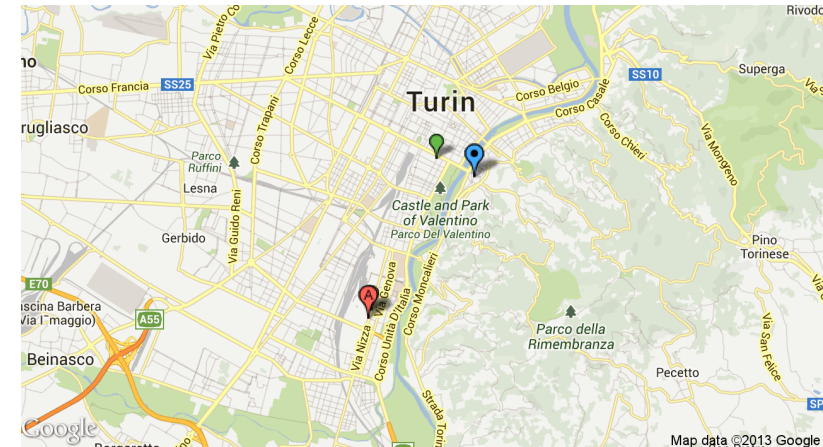

DAY 1

LINGOTTO FIERE

Best Western Hotel Crimea

Via Mentana 3, 10133 Turin

GPS: N45.05645, E7.69474

by car: 5.2 km (9 mins) [Get directions](#)

Trip planning you'll love

Lingotto Fiere

Oltre 65.000 metri quadrati di superficie coperta disponibile, suddivisi tra 4 padiglioni monoplanari collegati fra loro e l'adiacente Oval, da luglio 2009 è parte del perimetro operativo e gestionale di Lingotto Fiere. Ben 8 le sale convegno, con una capienza da 20 a 600 posti, situate all'interno dei Padiglioni. 2 gallerie multipiano con servizi a disposizione di espositori e visitatori, che possono inoltre contare su 5.500 posti auto, raggiungibili comodamente con la metropolitana dal centro di Torino.

Via Nizza, 294, Turin, Province of Turin, Italy

GPS: N45.02925, E7.66591

by car: 5.3 km (11 mins) [Get directions](#)

Fermata 779 - SAN PIO V

Italy

GPS: N45.05996, E7.68450

Lingotto

Italy

GPS: N45.03082, E7.66680

Metro

air: 3.5 km [Get directions](#)

Get Free Tripomatic App!

Have the world at your feet, and your trip at your fingers.

www.tripomatic.com/iphone
www.tripomatic.com/android

- ▶ Discover more with on-the-go visual trip guide.
- ▶ Find nearby sights and attractions, wherever you are.
- ▶ Sync your trip plans to your device.