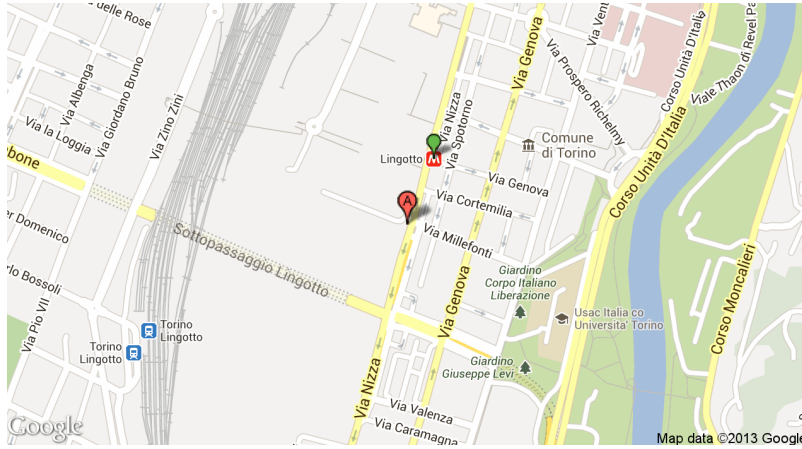

DAY 1

LINGOTTO FIERE

Best Western Hotel Crimea

Via Mentana 3, 10133 Turin

GPS: N45.05645, E7.69474

by car: 5.2 km (9 mins) [Get directions](#)

Trip planning you'll love

Lingotto Fiere

Oltre 65.000 metri quadrati di superficie coperta disponibile, suddivisi tra 4 padiglioni monoplanari collegati fra loro e l'adiacente Oval, da luglio 2009 è parte del perimetro operativo e gestionale di Lingotto Fiere. Ben 8 le sale convegno, con una capienza da 20 a 600 posti, situate all'interno dei Padiglioni. 2 gallerie multipiano con servizi a disposizione di espositori e visitatori, che possono inoltre contare su 5.500 posti auto, raggiungibili comodamente con la metropolitana dal centro di Torino.

Via Nizza, 294, Turin, Province of Turin, Italy

GPS: N45.02925, E7.66591

by car: 5.3 km (11 mins) [Get directions](#)

Fermata 779 - SAN PIO V

Italy

GPS: N45.05996, E7.68450

Lingotto

Italy

GPS: N45.03082, E7.66680

Metro

air: 3.5 km [Get directions](#)

Get Free Tripomatic App!

Have the world at your feet, and your trip at your fingers.

www.tripomatic.com/iphone
www.tripomatic.com/android

- ▶ Discover more with on-the-go visual trip guide.
- ▶ Find nearby sights and attractions, wherever you are.
- ▶ Sync your trip plans to your device.